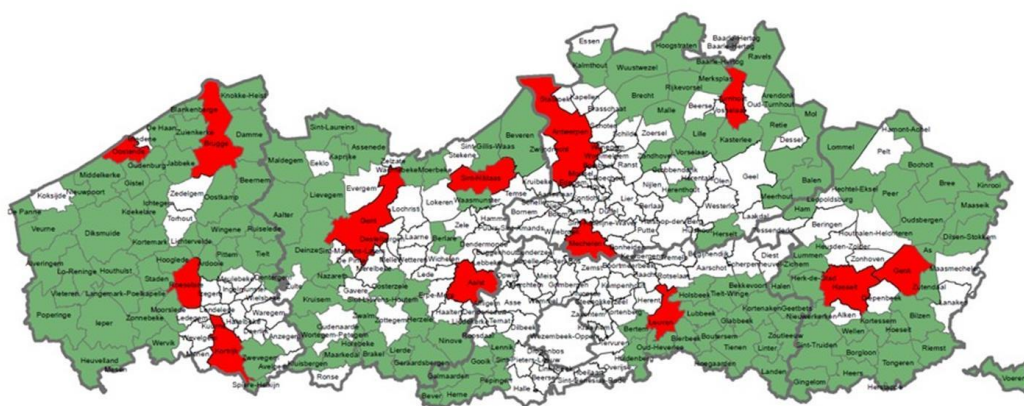

Gemeenten die in aanmerking komen - Vlaanderen

Een gemeente in Vlaanderen wordt als plattelandsgemeente ingedeeld indien:

- de bevolkingdichtheid minder dan 350 inw/km² bedraagt

OF

- het ruimtebeslag^[1] minder dan 30 % bedraagt

^[1] Ruimtebeslag=het aandeel van ruimte dat is ingenomen voor onder meer huisvesting, industriële en commerciële doeleinden, transportinfrastructuur of recreatieve doeleinden.

Gemeenten die in aanmerking komen				
Aalter	Diksmuide	Huldenberg	Maaseik	Sint-Gillis-Waas
Alveringem	Dilsen-Stokkem	Ichtegem	Maldegem	Sint-Laureins
Ardooie	Galmaarden	Ieper	Malle	Sint-Lievens-Houtem
Arendonk	Geetbets	Jabbeke	Meerhout	Sint-Truiden
As	Geraardsbergen	Kalmthout	Merksplas	Spiere-Helkijn
Assenede	Gingelom	Kaprijke	Mesen	Staden
Baarle-Hertog	Gistel	Kasterlee	Middelkerke	Tielt
Balen	Glabbeek	Kinrooi	Moerbeke	Tielt-Winge
Beernem	Gooik	Kluisbergen	Mol	Tienen
Bekkenvoort	Halen	Knokke-Heist	Moorslede	Tongeren
Berlare	Ham	Koekelare	Nazareth	Veurne
Bertem	Hamont-Achel	Kortemark	Nieuwerkerken	Vleteren
Bever	Hechtsel-Eksel	Kortenaken	Nieuwpoort	Voeren
Beveren	Heers	Kortesseem	Ninove	Vorselaar
Bierbeek	Herenthout	Kruisem	Oosterzele	Waasmunster
Bilzen	Herk-de-Stad	Landen	Oostkamp	Wachtebeke
Blankenberge	Herne	Langemark-Poelkapelle	Oudenburg	Wellen

^[1] Ruimtebeslag=het aandeel van ruimte dat is ingenomen voor onder meer huisvesting, industriële en commerciële doeleinden, transportinfrastructuur of recreatieve doeleinden.

Bocholt	Herselt	Lennik	Oud-Heverlee	Wervik
Borgloon	Herstappe	Lichtervelde	Oudsbergen	Wingene
Boutersem	Herzele	Lierde	Peer	Wortegem-Petegem
Brakel	Heuvelland	Lievegem	Pepingen	Wuustwezel
Brecht	Hoegaarden	Lille	Pittem	Zandhoven
Bree	Hoeselt	Linter	Poperinge	Zonnebeke
Damme	Holsbeek	Lommel	Ravels	Zoutleeuw
De Haan	Hooglede	Lo-Reninge	Retie	Zuienkerke
De Panne	Hoogstraten	Lubbeek	Riemst	Zutendaal
Deinze	Horebeke	Lummen	Rijkevorsel	Zwalm
Dentergem	Houthulst	Maarkedal	Ruiselede	Zwevegem